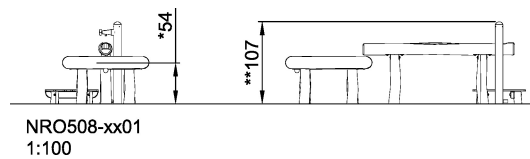

NRO508

Rinne mit Matschtisch

Dieses Produkt ist auf Nachfrage als FSC® zertifiziertes (FSC® C004450) Robinienholz verfügbar.

Gruppe	ORGANIC ROBINIA
Kategorie	Klassisches Spiel, Sand- und Wasserspiel
Optimales Alter der Nutzer	2 - 12
Gerätehöhe (cm)	107
Fallraum	22.9 m ²

ASTM

* = Max. freie Fallhöhe.
** = Gesamthöhe des Gerätes.

Gewicht / schwerstes Teil	kg.	Montage (Arbeitskräfte)	Person(en)
Benötigter Beton	NaN m ³	Montage (Arbeitsstunden)	Std.
Anzahl Fundamente	NaN	Aushub	NaN m ³