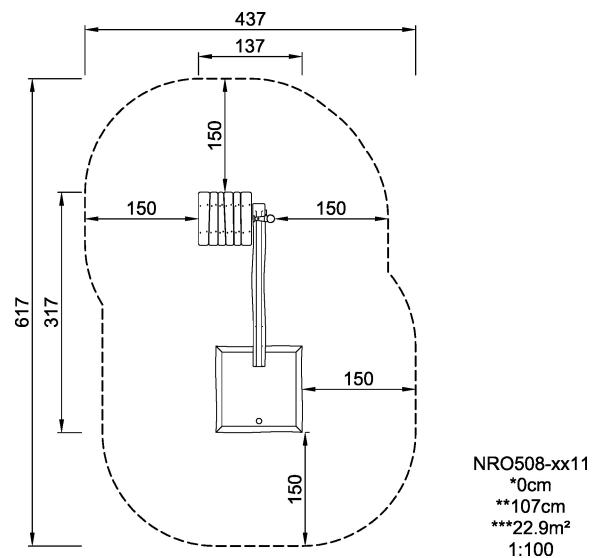

NRO508

Rinne mit Matschtisch

Dieses Produkt ist auf Nachfrage als FSC® zertifiziertes (FSC® C004450) Robinienholz verfügbar.

Gruppe	ORGANIC ROBINIA
Kategorie	Klassisches Spiel, Sand- und Wasserspiel
Optimales Alter der Nutzer	2 - 12
Gerätehöhe (cm)	107
Fallraum	22.9 m ²

ASTM

* = Max. freie Fallhöhe.
** = Gesamthöhe des Gerätes.

Gewicht / schwerstes Teil	kg.	Montage (Arbeitskräfte)	Person(en)
Benötigter Beton	NaN m ³	Montage (Arbeitsstunden)	Std.
Anzahl Fundamente	NaN	Aushub	NaN m ³