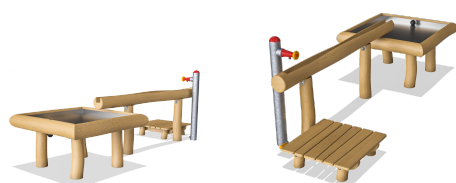

NRO508

Rinne mit Matschtisch

Dieses Produkt ist auf Nachfrage als FSC® zertifiziertes (FSC® C004450) Robinienholz verfügbar.

Gruppe	ORGANIC ROBINIA
Kategorie	Klassisches Spiel, Sand- und Wasserspiel
Optimales Alter der Nutzer	2 - 12
Gerätehöhe (cm)	107
Fallraum	22.9 m ²